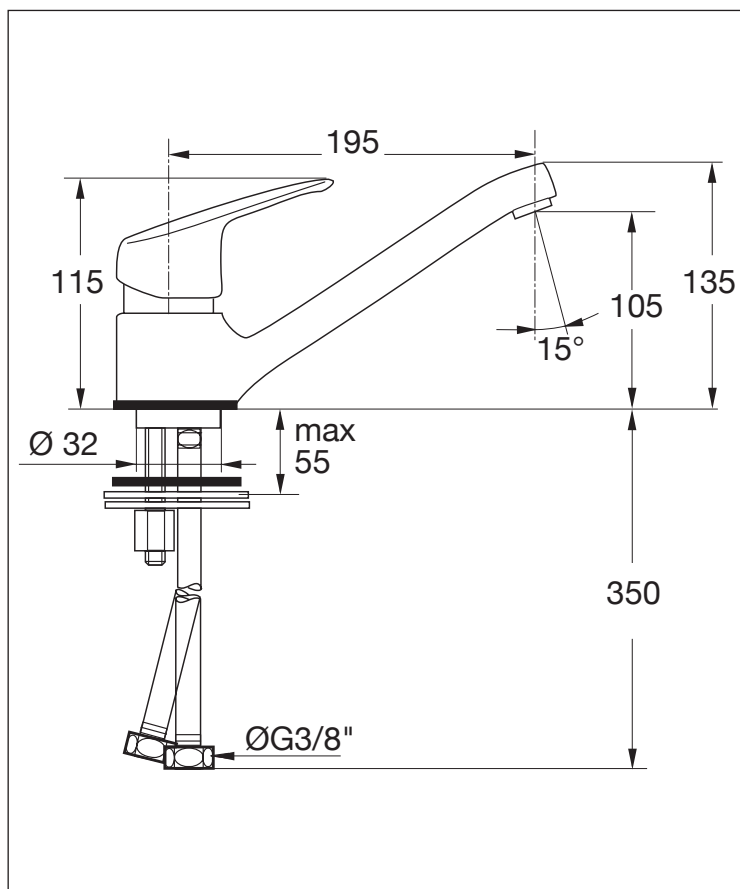

## KAJA DISK Einhand-Spültischarmatur DN 15

P-IX 7747/1A  
Durchflussklasse A  
Durchflussmenge: 13 l/min  
bei 3 bar Fließdruck

Gußschwenkauslauf 360° schwenkbar,  
Luftsprudler M24x1,  
flexible Anschlußschläuche,  
Schnellmontagesystem,  
Mischelement mit SiC-/Keramik-Dichtscheiben  
und Temperaturbegrenzung

Oberfläche	 Art-Nr. mit Bügelhebel 01	 Art-Nr. mit Vollhebel
Chrom	32820-C	35820-C